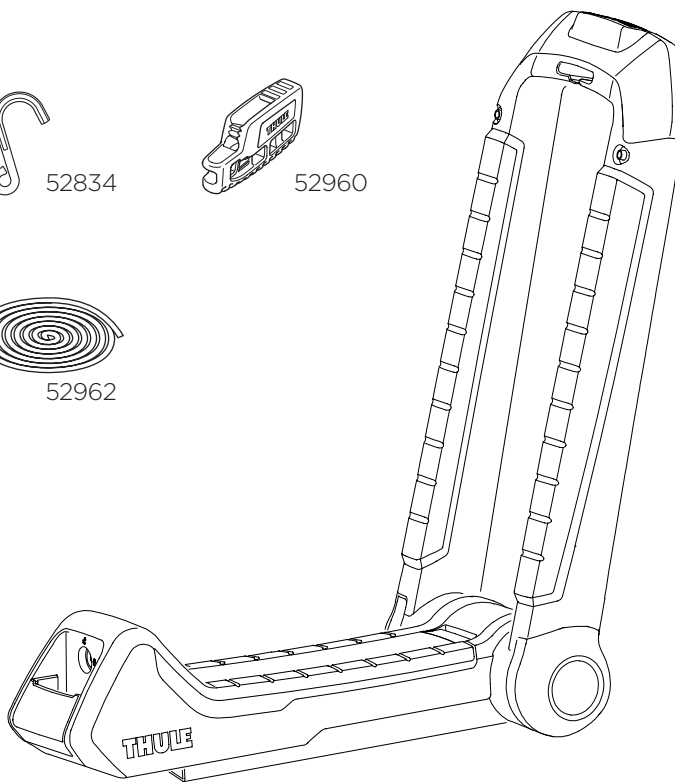

34345

54186

54187

54188

**Thule Square Bar Adapter 8897**

**Thule Strap 521**, 275 cm / 9"  
**Thule Strap 522**, 400 cm / 13"  
**Thule Strap 523**, 450 cm / 15"

No

N001-N250

**Sparepart No**

1500004201 - 1500004250

Lock+Key  
= N.....

Key

No

N001-N250

**Sparepart No**

1500000201 - 1500000250