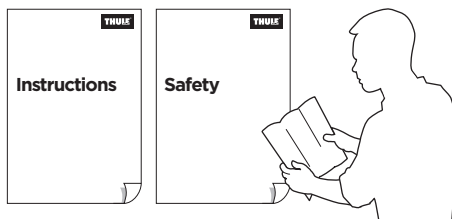

1. **EN** Roof mounted front wheel holder
   FR Support de roue avant pour toit
   ES Abrazadera de rueda delantera montada en techo
   DE Dachmontierter Vorderradhalter
   NL Op het dak gemonteerde voorwielhouder
   PT Suporte de roda dianteira montado no teto
   IT Supporto per ruota anteriore montato sul tetto
   SV Takmonterad framhjulshållare
   DK Tagmonteret holder til cykelforhjul
   NO Takmontert forhjulsholder
   FI Kattoasenteinen eturenkaanpidin
   IS Þakfestur framhjólhaldari
   ET Katusele paigaldatav esirattahoidik
   LV Uz jumta piestiprināms priekšējā riteņa turētājs
   LT Ant stogo tvirtinamas priekinio rato laikiklis
   RU Держатель переднего колеса с креплением к крыше
   UK Тримач переднього колеса на дах
   PL Dachowy uchwyt przedniego koła
   CS Držák předního kola montovaný na střechu
   HU Tetőre szerelhető elsőkerék-tartó
   RO Suport de roată față montat pe acoperiș
   SK Strešný držiak predného kolesa

1. **SL** Strešno držalo sprednjega kolesa
   BG Стойка за предно колело за покрив
   HR Krovni nosač za prednji kotač
   EL Βάση οροφής για μπροστινή ρόδα ποδηλάτου
   TR Araç üstüne bağlanan ön tekerlek tutucu
   MT Ġarriera tar-rota ta' quddiem immuntata fuq is-saqaf

מתקן לגלגל הקדמי שמוקטן על גג **HE**

حامل العجلة الأمامية المثبت على السقف **AR**

ZH (CN) 车顶前车轮支架

ZH (TW) 車頂式前輪固定架

JA ルーフマウント型フロントホイールホルダー

KO 루프 장착 앞바퀴 홀더

TH ที่ยึดล้อด้านหน้าแบบติดตั้งบนหลังคา

MS Pemegang roda depan yang dipasang pada bumbung

CITY CRASH

Complies with ISO norm

i