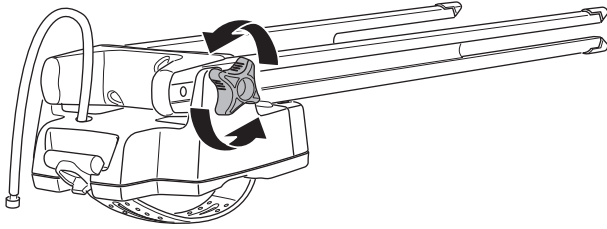

**MS** Pemegang roda depan yang dipasang pada bumbung

**CITY CRASH**

Complies with ISO norm

**i**

Thule WingBar Evo

Thule WingBar/  
Thule AeroBlade

Thule AeroBar

Thule Squarebar Evo

**i**

**i**

**Max**  
3 kg / 6.6 lbs

1.1 kg  
2.42 lbs

**Max**  
508-737 mm/  
20" - 29"

**Max**  
76 mm / 3"

1

**A**