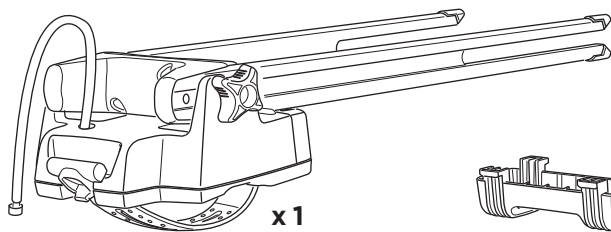

מתקן לגלגל הקדמי שמוקטן על גג **HE**

حامل العجلة الأمامية المثبت على السقف **AR**

**ZH (CN)** 车顶前车轮支架

**ZH (TW)** 車頂式前輪固定架

**JA** ルーフマウント型フロントホイールホルダー

**KO** 루프 장착 앞바퀴 홀더

**TH** ที่ยึดล้อด้านหน้าแบบติดตั้งบนหลังคา

**MS** Pemegang roda depan yang dipasang pada bumbung

**CITY CRASH**

Complies with ISO norm

**i**

Thule WingBar Evo

Thule WingBar/  
Thule AeroBlade

Thule AeroBar

Thule Squarebar Evo