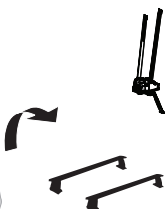

מתקן לגלגל הקדמי שמוקטן על גג **HE**

حامل العجلة الأمامية المثبت على السقف **AR**

**ZH (CN)** 车顶前车轮支架

**ZH (TW)** 車頂式前輪固定架

**JA** ルーフマウント型フロントホイールホルダー

**KO** 루프 장착 앞바퀴 홀더

**TH** ที่ยึดล้อด้านหน้าแบบติดตั้งบนหลังคา

**MS** Pemegang roda depan yang dipasang pada bumbung

**CITY CRASH**

Complies with ISO norm

**i**

Thule WingBar Evo

Thule WingBar/  
Thule AeroBlade

Thule AeroBar

Thule Squarebar Evo

**i**

**i**

**Max**  
3 kg / 6.6 lbs

1.1 kg  
2.42 lbs

**Max**  
508-737 mm/  
20" - 29"

**Max**  
76 mm / 3"

1

**A**