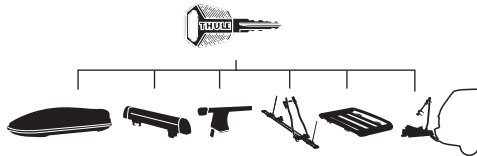

Thule One-Key System

450400 (x4)
450600 (x6)
450800 (x8)
451200 (x12)
451600 (x16)

Thru-Axle Adapter

547100