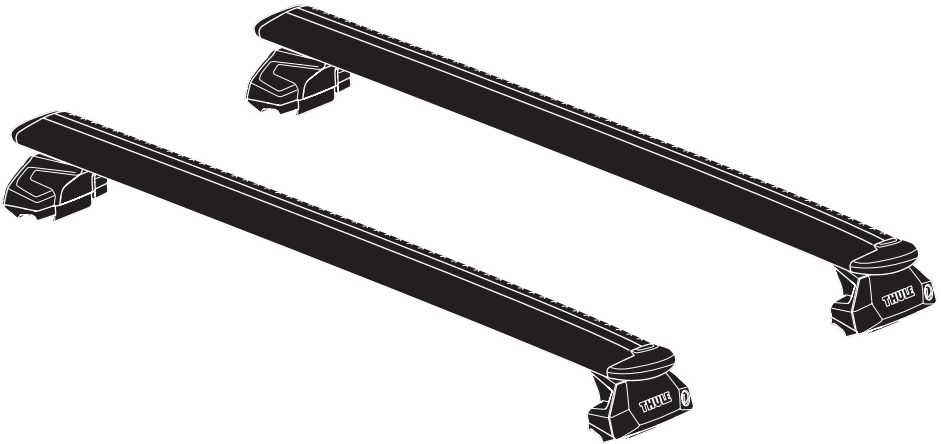

2

> Instructions

Thule Evo Flush Rail
710600

EN Roof mounted load carrier
DE Lastenträger zur Dachmontage
FR Barre de toit
NL Dakdrager
IT Barra portatutto da installare sul tetto
ES Portaequipajes de techo
PT Barra para montagem no tejadilho
SV Takmonterad lasthållare
DK Tagmonteret lastholder
NO Takmontert lasteholder
FI Katolle asennettava teline
ET Katusele paigaldatav katuseraam
LV Uz jumta uzstādāms kravas turētājs
LT Ant stogo tvirtinamas krovinijų laikiklis
PL Uchwyty na bagażnik bazowy montowany na dachu
RU Багажник на крышу
UK Багажник для даху
BG Багажник, монтиран върху покрива
CS Nosič pro montáž na střechu
SK Strešný nosič
SL Nosilec za strešni prtljajnik
HR/BIH Krovni nosač tereta

RO Suport încarcătură montat pe acoperiș
HU Tetőre szerelhető csomagszállító
EL Σχάρα οροφής για μεταφορά φορτίου
TR Araç üstüne bağlanan yük taşıyıcı

ZH 顶行李架
JA ルーフマウント型ロードキャリア
KO 루프 장착 화물 캐리어
TH โครงยึดของบรรทุกแบบติดตั้งบนหลังคา

HE מנשא מטען לגג הרכב
AR حامل نقل مثبت على السقف

CITY CRASH
 Complies with ISO norm

ISO 11154-E

> Mounting Tutorial
 Thule Evo Flush Rail

1
KIT

2
FOOT PACK

3
BAR

Thule
WingBar Evo

~ 700 mm

1

7

8

9

x4

x2

17 mm