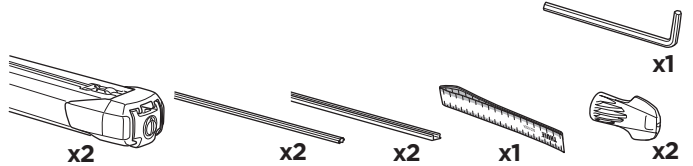

Thule
SlideBar Evo