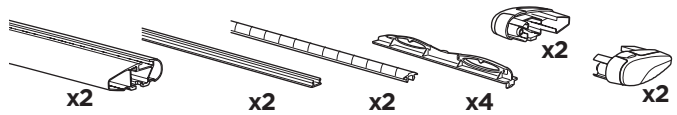

HE מנשא מטען לגג הרכב
AR حامل نقل مثبت على السقف

CITY CRASH
 Complies with ISO norm

ISO 11154-E

> Mounting Tutorial
 Thule Evo Flush Rail

1
KIT

2
FOOT PACK

3
BAR

Thule
WingBar Evo

Thule
WingBar

Thule
SlideBar Evo

Thule
ProBar Evo

Thule
SquareBar Evo

1

BAR

3

Thule
WingBar Evo

~ 700 mm

1

7

8

9

x4

x2

17 mm