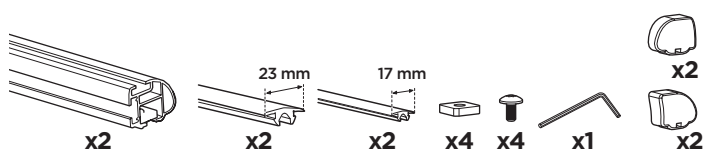

HE מנשא מטען לגג הרכב
AR حامل نقل مثبت على السقف

CITY CRASH
 Complies with ISO norm

ISO 11154-E

> Mounting Tutorial
 Thule Evo Flush Rail

1
KIT

2
FOOT PACK

3
BAR

Thule
WingBar Evo

Thule
WingBar

Thule
SlideBar Evo

Thule
ProBar Evo

Thule
SquareBar Evo

1

BAR

3

Thule
WingBar Evo

~ 700 mm

1

7

8

9

x4

x2

17 mm