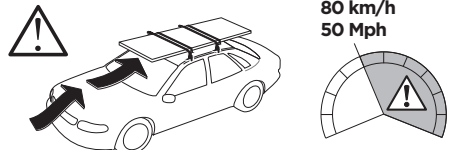

EN Roof mounted load carrier
DE Lastenträger zur Dachmontage
FR Barre de toit
NL Dakdrager
IT Barra portatutto da installare sul tetto
ES Portaequipajes de techo
PT Barra para montagem no tejadilho
SV Takmonterad lasthållare
DK Tagmonteret lastholder
NO Takmontert lasteholder
FI Katolle asennettava teline
ET Katusele paigaldatav katuseraam
LV Uz jumta uzstādāms kravas turētājs
LT Ant stogo tvirtinamas krovinijų laikiklis
PL Uchwyty na bagażnik bazowy montowany na dachu
RU Багажник на крышу
UK Багажник для даху
BG Багажник, монтиран върху покрива
CS Nosič pro montáž na střechu
SK Strešný nosič
SL Nosilec za strešni prtljajnik
HR/BIH Krovni nosač tereta

RO Suport încarcătură montat pe acoperiș
HU Tetőre szerelhető csomagszállító
EL Σχάρα οροφής για μεταφορά φορτίου
TR Araç üstüne bağlanan yük taşıyıcı

ZH 顶行李架
JA ルーフマウント型ロードキャリア
KO 루프 장착 화물 캐리어
TH โครงยึดของบรรทุกแบบติดตั้งบนหลังคา

HE מנשא מטען לגג הרכב
AR حامل نقل مثبت على السقف

CITY CRASH
Complies with ISO norm

ISO 11154-E