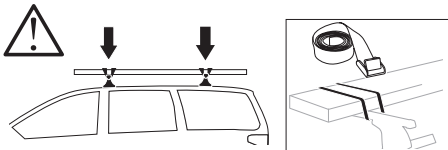

2

> Instructions

Thule Evo Flush Rail
710600

EN Roof mounted load carrier
DE Lastenträger zur Dachmontage
FR Barre de toit
NL Dakdrager
IT Barra portatutto da installare sul tetto
ES Portaequipajes de techo
PT Barra para montagem no tejadilho
SV Takmonterad lasthållare
DK Tagmonteret lastholder
NO Takmontert lasteholder
FI Katolle asennettava teline
ET Katusele paigaldatav katuseraam
LV Uz jumta uzstādāms kravas turētājs
LT Ant stogo tvirtinamas krovinijų laikiklis
PL Uchwyty na bagażnik bazowy montowany na dachu
RU Багажник на крышу
UK Багажник для даху
BG Багажник, монтиран върху покрива
CS Nosič pro montáž na střechu
SK Strešný nosič
SL Nosilec za strešni prtljajnik
HR/BIH Krovni nosač tereta

HE מנשא מטען לגג הרכב
AR حامل نقل مثبت على السقف

CITY CRASH
 Complies with ISO norm

ISO 11154-E

> Mounting Tutorial
 Thule Evo Flush Rail

1
KIT

2
FOOT PACK

3
BAR

Thule
WingBar Evo

~ 700 mm

1

7

8

9

x4

x2

17 mm