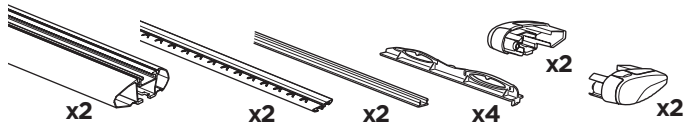

HE מנשא מטען לגג הרכב
AR حامل نقل مثبت على السقف

CITY CRASH
 Complies with ISO norm

ISO 11154-E

> Mounting Tutorial
 Thule Evo Flush Rail

1
KIT

2
FOOT PACK

3
BAR

Thule
WingBar Evo

Thule
WingBar

Thule
SlideBar Evo

Thule
ProBar Evo

Thule
SquareBar Evo

1

BAR

3

Thule
WingBar Evo

~ 700 mm

1

7

8

9

x4

x2

17 mm