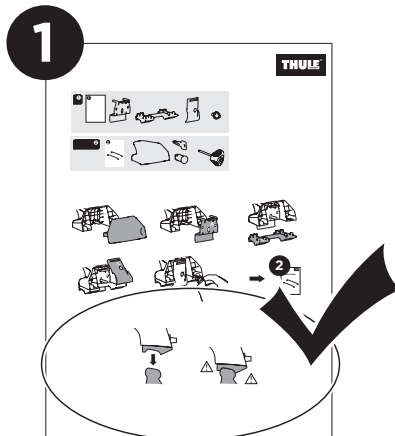

HE מנשא מטען לגג הרכב
AR حامل نقل مثبت على السقف

CITY CRASH
 Complies with ISO norm

ISO 11154-E

> Mounting Tutorial
 Thule Evo Flush Rail

1
KIT

2
FOOT PACK

3
BAR

Thule
WingBar Evo

~ 700 mm

1

7

8

9

x4

x2

17 mm