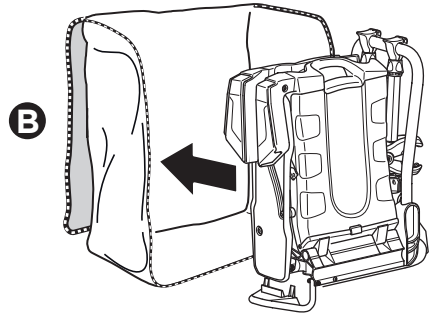

EN Accessories
DE Zubehör
FR Accessoires
NL Accessoires
IT Accessori
ES Accesorios
PT Acessórios
SV Tillbehör

DK Tilbehør
NE Tilbehør
FI Lisävarusteet
ET Lisavarustus
LV Piederumi
LT Priedai
PL Akcesoria
RU Аксессуары

UK Аксессуары
BG Принадлежности
CS Doplòky
SK Príslušenstvo
SL Dodatki
HR/BiH Dodaci
RO Accesorii
HU Tartozékok

EL Εξαρτήματα
TR Aksesuarlar
AR الملحقات
HE אביזרים
ZH 附件
JA アクセサリー
KO 액세서리
TH อุปกรณ์เสริม

Thule EasyFold XT Carrying Bag 2 9311