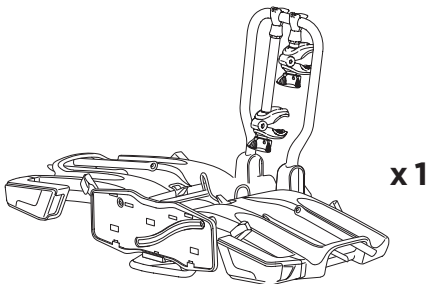

➤ Instructions

Thule EasyFold XT 2 933

- EN** Tow bar-mounted bike carrier
DE Fahrradträger für die Anhängerkupplung
FR Porte-vélos sur boule d'attelage
NL Fietsdrager voor op de trekhaak
IT Portabici da installare sul gancio da traino
ES Portabicicletas de bola de remolque
PT Suporte para bicicleta para engate
SV Dragkroksmonterad cykelhållare
DK Cykelholder, der er monteret på anhængertræk
NO Hengerfestemonteerte lasteholdere
FI Vetokoukkuun kiinnitettävä polkupyöräteline
ET Haakekonsule paigaldatav jalgrattahoidik
LV Uz piekabes āķa uzstādāms velosipēdu turētājs
LT Prie gražūlo tvirtinami dviračių laikikliai
PL Bagażnik rowerowy montowany na haku holowniczym
RU Устанавливаемое на фаркопе крепление для велосипедов
UK Багажник для велосипедів, що монтується на буксирній штанзі
BG Багажник за велосипеди, монтиран на теглича
CS Nosič jízdních kol s montáží na tažné zařízení
SK Nosič bicyklov s montážou na ťažné zariadenie
SL Prtljažnik za kolesa za na vlečno kljuko
- HR/BIH** Nosač bicikla koji se postavlja na kuku za vuču
RO Suport pentru bicicletă montat pe bara de tracțiune
HU Vonóhorogra szerelhető kerékpártartó
EL Στάθρα ποδηλάτου κοσμοδόρου
TR Çeki demirine bağlanan bisiklet taşıyıcı
HE מנשא אופניים המורכב על הוואריה
AR حامل الدراجة للتثبيت على قضيب القطر
- ZH** 拖杆安装式托架
JA トウバーマウント型サイクルキャリア
KO 토우바 장착 자전거 캐리어
TH ครงยึดจับจักรยานแบบติดตั้งกับอุปกรณ์ลากพ่วงท้ายรถ

CITY CRASH
 Complies with ISO norm

Thule EasyFold XT 2

933100 / 933300 Left-hand traffic /
 933101 Black

Thule EasyFold XT 2

933101 Black

i

22-80 mm

D.1