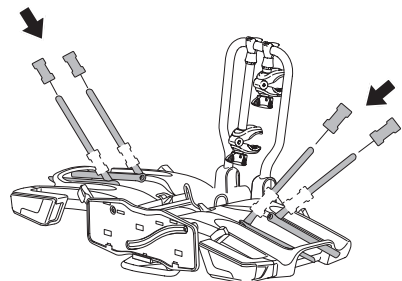

➤ Instructions

Thule EasyFold XT 2 933

- EN** Tow bar-mounted bike carrier
DE Fahrradträger für die Anhängerkupplung
FR Porte-vélos sur boule d'attelage
NL Fietsdrager voor op de trekhaak
IT Portabici da installare sul gancio da traino
ES Portabicicletas de bola de remolque
PT Suporte para bicicleta para engate
SV Dragkroksmonterad cykelhållare
DK Cykelholder, der er monteret på anhængertræk
NO Hengerfestemonteerte lasteholdere
FI Vetokoukkuun kiinnitettävä polkupyöräteline
ET Haakekonsule paigaldatav jalgrattahoidik
LV Uz piekabes āķa uzstādāms velosipēdu turētājs
LT Prie gražūlo tvirtinami dviračių laikikliai
PL Bagażnik rowerowy montowany na haku holowniczym
RU Устанавливаемое на фаркопе крепление для велосипедов
UK Багажник для велосипедів, що монтується на буксирній штанзі
BG Багажник за велосипеди, монтиран на теглича
CS Nosič jízdních kol s montáží na tažné zařízení
SK Nosič bicyklov s montážou na ťažné zariadenie
SL Prtljažnik za kolesa za na vlečno kljuko
- HR/BIH** Nosač bicikla koji se postavlja na kuku za vuču
RO Suport pentru bicicletă montat pe bara de tracțiune
HU Vonóhorogra szerelhető kerékpártartó
EL Στάθρα ποδηλάτου κοσμοδόρου
TR Çeki demirine bağlanan bisiklet taşıyıcı
HE מנשא אופניים המורכב על הוואריה
AR حامل الدراجة للتثبيت على قضيب القطر
- ZH** 拖杆安装式托架
JA トウバーマウント型サイクルキャリア
KO 토우바 장착 자전거 캐리어
TH ครงยึดจับจักรยานแบบติดตั้งกับอุปกรณ์ลากพ่วงท้ายรถ

CITY CRASH
 Complies with ISO norm

Thule EasyFold XT 2

933100 / 933300 Left-hand traffic /
 933101 Black

Thule EasyFold XT 2

933101 Black

i

22-80 mm

D.1