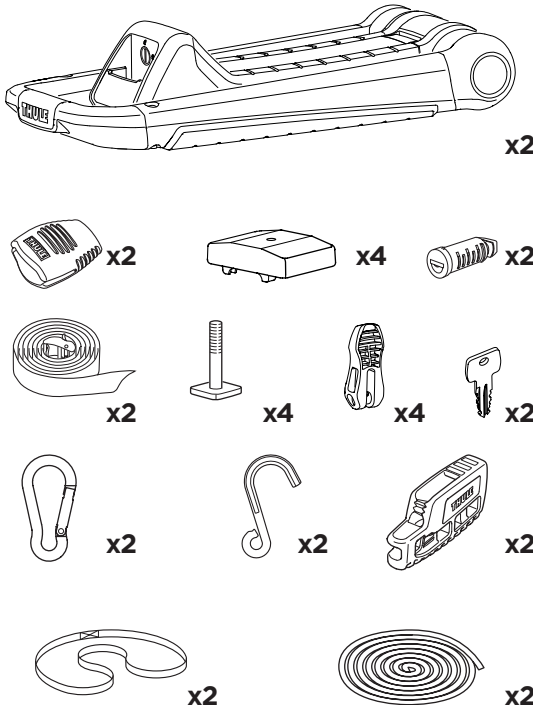

1. **EN** Roof mounted kayak carrier
   DE Kajakträger zur Dachmontage
   FR Porte-kayak
   NL Kajakdrager
   IT Porta kayak da installare sul tetto
   ES Portakayak de techo
   PT Suporte de caiaques para montagem no tejadilho
   SV Takmonterad kajakhållare
   DK Tagmonteret kajakholder
   NO Takmontert kajakkstativ
   FI Katolle asennettava kajakkiline
   ET Katusele paigaldatav süstahoidik
   LV Uz jumta uzstādāms kajaku turētājs
   LT Ant stogo tvirtinamas baidarių laikiklis
   UK Кріплення для перевезення каяків на даху
   BG Багажник за каяк, монтиран върху покрива
   CS Nosič kajaků pro montáž na střechu
   SK Strešný nosič kajakov
   PL Uchwyt na kajak montowany na dachu
   RU Крепление для каяка
   SL Strešni nosilec za kajak

1. **HR/BIH** Krovni nosač kajaka
   RO Suport pentru caiac montat pe acoperiș
   HU Tetőre szerelhető kajakszállító
   EL Στήρα οροφής για κаяκά
   TR Araç üstüne bağlanan kayak taşıyıcı

منشأ كريك للداد العرب HE
حامل مثبت على السقف للزوارق AR

1. **ZH** 頂置皮艇托架
   JA ルーフマウント型カヤックキャリア
   KO 루프 장착 카약 캐리어
   TH โครงยึดเรือคายัคแบบติดตั้งบนหลังคา

CITY CRASH
Complies with ISO norm

1. **i**
   Thule WingBar Evo
   Thule WingBar
   Thule AeroBlade
   Thule AeroBar
   Thule SlideBar
   Thule ProBar
   Thule SquareBar
   + Thule SquareBar Adapter 8897