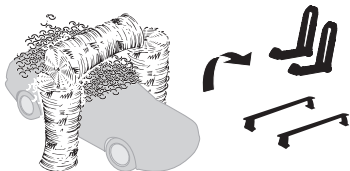

i

6,8 kg
15 lbs

Max 34 kg
75 lbs

i