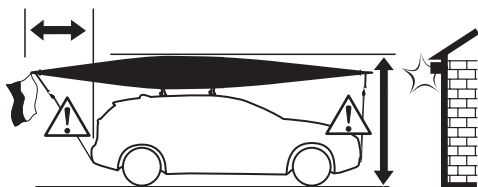

i

6,8 kg
15 lbs

Max 34 kg
75 lbs

i