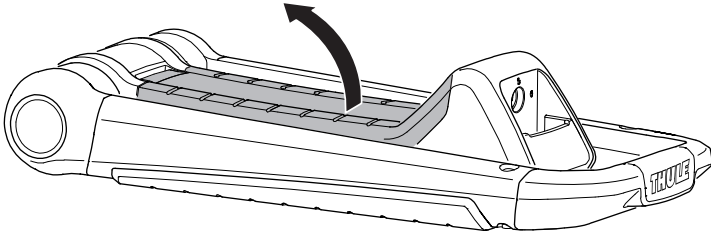

- ZH** 頂置皮艇托架
JA ルーフマウント型カヤックキャリア
KO 루프 장착 카약 캐리어
TH โครงยึดเรือคายัคแบบติดตั้งบนหลังคา

CITY CRASH
 Complies with ISO norm

- i**
 Thule WingBar Evo
 Thule WingBar
 Thule AeroBlade
 Thule AeroBar
 Thule SlideBar
 Thule ProBar
 Thule SquareBar
 + Thule SquareBar Adapter 8897
- 

i

6,8 kg
15 lbs

Max 34 kg
75 lbs

i

1

A

B

i

Thule WingBar Evo, Thule WingBar, Thule AeroBlade, Thule AeroBar, Thule ProBar, Thule SlideBar

**2-4,
8-15**

+

+

Thule SquareBar
Adapter 8897

Thule SquareBar

5-15

2