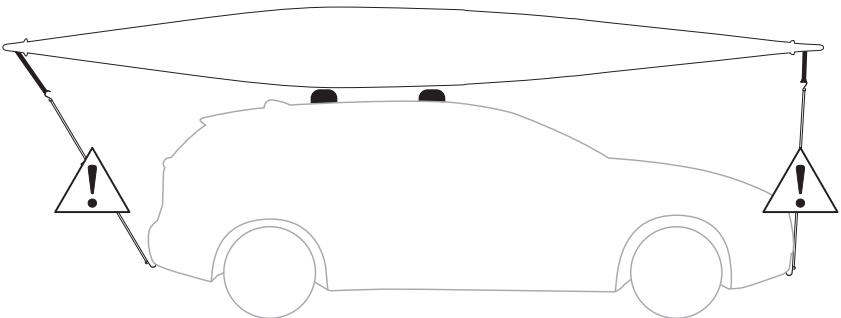

15

Not ok
X

ok
✓