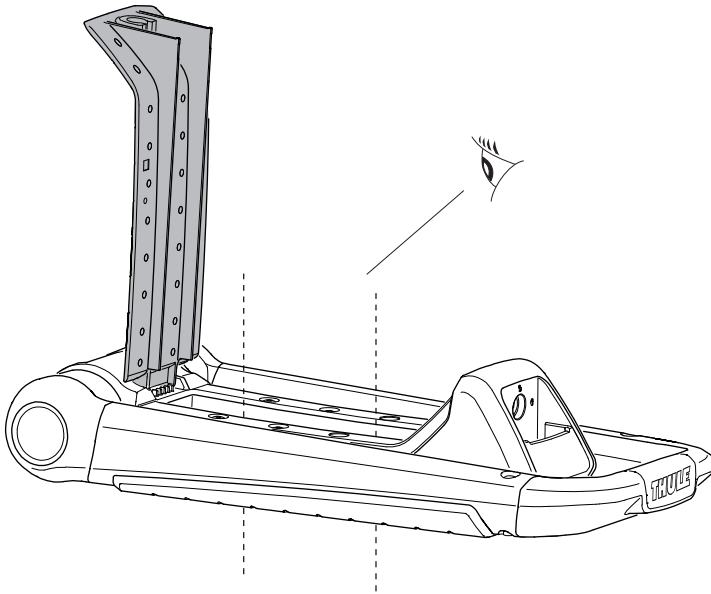

- ZH** 頂置皮艇托架
JA ルーフマウント型カヤックキャリア
KO 루프 장착 카약 캐리어
TH โครงยึดเรือคายัคแบบติดตั้งบนหลังคา

CITY CRASH
 Complies with ISO norm

- i**
 Thule WingBar Evo
 Thule WingBar
 Thule AeroBlade
 Thule AeroBar
 Thule SlideBar
 Thule ProBar
 Thule SquareBar
 + Thule SquareBar Adapter 8897
- 

i

6,8 kg
15 lbs

Max 34 kg
75 lbs

i

1

A

B

i

Thule WingBar Evo, Thule WingBar, Thule AeroBlade, Thule AeroBar, Thule ProBar, Thule SlideBar

**2-4,
8-15**

+

+

Thule SquareBar
Adapter 8897

Thule SquareBar

5-15

2