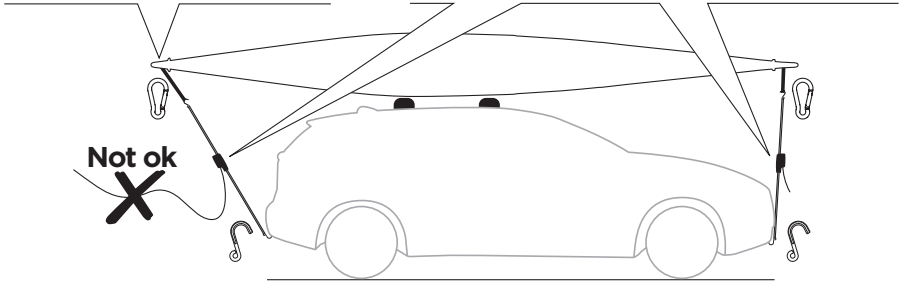

15

Not ok
X

ok
✓