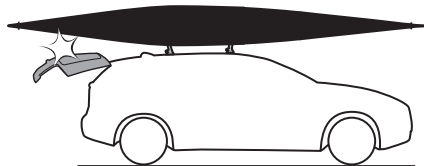

i

6,8 kg
15 lbs

Max 34 kg
75 lbs

i