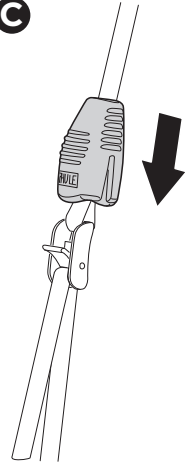

> Instructions

Thule Hull-a-Port Aero
849000

- EN** Roof mounted kayak carrier
DE Kajakträger zur Dachmontage
FR Porte-kayak
NL Kajakdrager
IT Porta kayak da installare sul tetto
ES Portakayak de techo
PT Suporte de caiaques para montagem no tejadilho
SV Takmonterad kajakhållare
DK Tagmonteret kajakholder
NO Takmontert kajakkstativ
FI Katolle asennettava kajakkiline
ET Katusele paigaldatav süstahoidik
LV Uz jumta uzstādāms kajaku turētājs
LT Ant stogo tvirtinamas baidarių laikiklis
UK Кріплення для перевезення каяків на даху
BG Багажник за каяк, монтиран върху покрива
CS Nosič kajaků pro montáž na střechu
SK Strešný nosič kajakov
PL Uchwyt na kajak montowany na dachu
RU Крепление для каяка
SL Strešni nosilec za kajak

- HR/BIH** Krovni nosač kajaka
RO Suport pentru caiac montat pe acoperiș
HU Tetőre szerelhető kajakszállító
EL Στήρα οροφής για κаяκά
TR Araç üstüne bağlanan kayak taşıyıcı

منشأ كريك للداد العرب HE
 حامل مثبت على السقف للزوارق AR

A

B

10

11

12

13

A**B****C****14**

x2