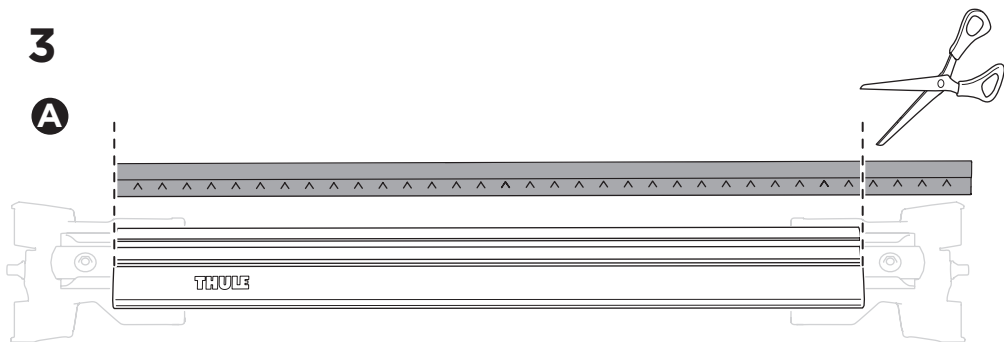

> **Mounting Tutorial**

Thule Edge Fixpoint

**2**  
FOOT PACK

BAR **3**

BAR **3**

1

2

x4

**3**

**A**

**B**

**C**

**D**

x2

4

1  
KIT