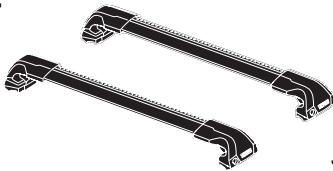

i

6 kg
13.2 lbs

i