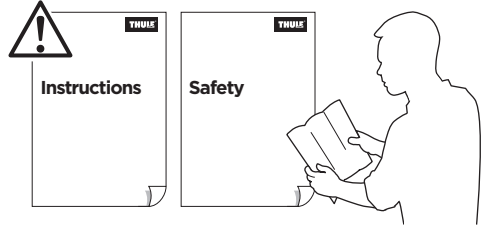

EN Roof mounted load carrier
DE Lastenträger zur Dachmontage
FR Barre de toit
NL Dakdrager
IT Barra portatutto da installare sul tetto
ES Portaequipajes de techo
PT Barra para montagem no tejadilho
SV Takmonterad lasthållare
DK Tagmonteret lastholder
NO Takmontert lasteholder
FI Katolle asennettava teline
ET Katusele paigaldatav katuseraam
LV Uz jumta uzstādāms kravas turētājs
LT Ant stogo tvirtinamas krovinijų laikiklis
PL Uchwyt na bagażnik bazowy montowany na dachu
RU Багажник на крышу
UK Багажник для даху
BG Багажник, монтиран върху покрива
CS Nosič pro montáž na střechu
SK Strešný nosič
SL Nosilec za strešni prtljajnik
HR/BIH Krovni nosač tereta

RO Suport încărcătură montat pe acoperiș
HU Tetőre szerelhető csomagszállító
EL Σχάρα οροφής για μεταφορά φορτίου
TR Araç üstüne bağlanan yük taşıyıcı
HE מנשא מטען לגג הרכב
AR حامل نقل مثبت على السقف
ZH 顶置行李架
JA ルーフマウント型ロードキャリア
KO 루프 장착 화물 캐리어
TH โครงยึดของบรรทุกแบบติดตั้งบนหลังคา

CITY CRASH

Complies with ISO norm

ISO 11154-E