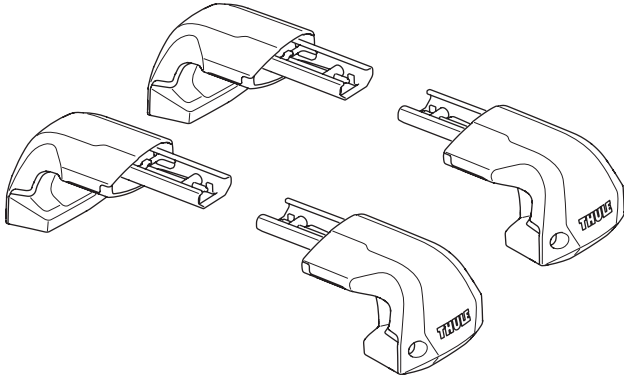

**RO** Suport încărcătură montat pe acoperiș  
**HU** Tetőre szerelhető csomagszállító  
**EL** Σχάρα οροφής για μεταφορά φορτίου  
**TR** Araç üstüne bağlanan yük taşıyıcı  
**HE** מנשא מטען לגג הרכב  
**AR** حامل نقل مثبت على السقف  
**ZH** 顶置行李架  
**JA** ルーフマウント型ロードキャリア  
**KO** 루프 장착 화물 캐리어  
**TH** โครงยึดของบรรทุกแบบติดตั้งบนหลังคา

**CITY CRASH**

Complies with ISO norm

ISO 11154-E

**i**

6 kg  
13.2 lbs

**i**

Max 130 km/h  
80 Mph

80 km/h  
50 Mph

> **Mounting Tutorial**

Thule Edge Fixpoint

**2**  
FOOT PACK

BAR **3**

BAR **3**

1

2

x4

**3**

**A**

**B**

**C**

**D**

x2

4

1  
KIT