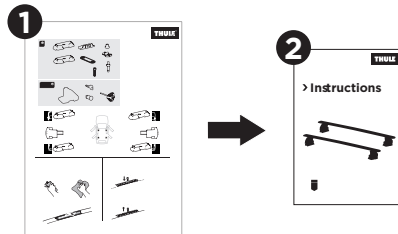

# > Instructions

Thule Edge Fixpoint  
720700

**EN** Roof mounted load carrier  
**DE** Lastenträger zur Dachmontage  
**FR** Barre de toit  
**NL** Dakdrager  
**IT** Barra portatutto da installare sul tetto  
**ES** Portaequipajes de techo  
**PT** Barra para montagem no tejadilho  
**SV** Takmonterad lasthållare  
**DK** Tagmonteret lastholder  
**NO** Takmontert lasteholder  
**FI** Katolle asennettava teline  
**ET** Katusele paigaldatav katuseraam  
**LV** Uz jumta uzstādāms kravas turētājs  
**LT** Ant stogo tvirtinamas krovinijų laikiklis  
**PL** Uchwyt na bagażnik bazowy montowany na dachu  
**RU** Багажник на крышу  
**UK** Багажник для даху  
**BG** Багажник, монтиран върху покрива  
**CS** Nosič pro montáž na střechu  
**SK** Strešný nosič  
**SL** Nosilec za strešni prtljajnik  
**HR/BIH** Krovni nosač tereta