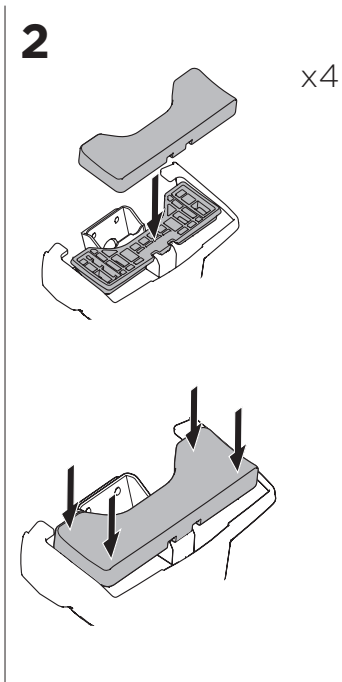

## Kit 145379

HONDA HR-V (RZ), 5-dr SUV, 23-\*

HONDA ZR-V (RZ), 5-dr SUV, 23-\*

\*only for North America

ISO 11154-E

Bring your life  
thule.com

THULE WingBar Evo	THULE WingBar Edge	THULE WingBar	THULE SquareBar Evo	Evo X (scale)	Edge X (scale)
HONDA HR-V (RZ), 5-dr SUV, 23-				43	K
HONDA ZR-V (RZ), 5-dr SUV, 23-				43	K

THULE ProBar Evo	THULE SlideBar Evo			X (mm/inch)	
HONDA HR-V (RZ), 5-dr SUV, 23-				1081 mm / 42 1/2"	
HONDA ZR-V (RZ), 5-dr SUV, 23-				1081 mm / 42 1/2"	

THULE WingBar Evo	THULE WingBar Edge	THULE WingBar	THULE SquareBar Evo	Evo Y (scale)	Edge Y (scale)
HONDA HR-V (RZ), 5-dr SUV, 23-				40,5	P
HONDA ZR-V (RZ), 5-dr SUV, 23-				40,5	P

THULE ProBar Evo	THULE SlideBar Evo			Y (mm/inch)	
HONDA HR-V (RZ), 5-dr SUV, 23-				1056 mm / 41 5/8"	
HONDA ZR-V (RZ), 5-dr SUV, 23-				1056 mm / 41 5/8"	

	W (mm/inch)	Z (mm/inch)
HONDA HR-V (RZ), 5-dr SUV, 23-	700 mm / 27 5/8"	320 mm / 12 5/8"
HONDA ZR-V (RZ), 5-dr SUV, 23-	700 mm / 27 5/8"	320 mm / 12 5/8"