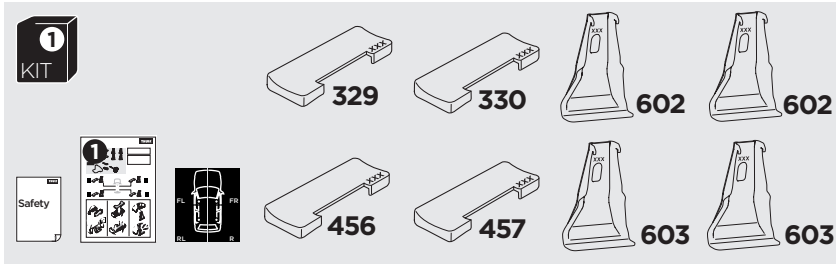

## Kit 145379

HONDA HR-V (RZ), 5-dr SUV, 23-\*

HONDA ZR-V (RZ), 5-dr SUV, 23-\*

\*only for North America

ISO 11154-E

Bring your life  
thule.com

THULE WingBar Evo	THULE WingBar Edge	THULE WingBar	THULE SquareBar Evo	Evo X (scale)	Edge X (scale)
HONDA HR-V (RZ), 5-dr SUV, 23-				43	K
HONDA ZR-V (RZ), 5-dr SUV, 23-				43	K

THULE ProBar Evo	THULE SlideBar Evo			X (mm/inch)	
HONDA HR-V (RZ), 5-dr SUV, 23-				1081 mm / 42 1/2"	
HONDA ZR-V (RZ), 5-dr SUV, 23-				1081 mm / 42 1/2"	

THULE WingBar Evo	THULE WingBar Edge	THULE WingBar	THULE SquareBar Evo	Evo Y (scale)	Edge Y (scale)
HONDA HR-V (RZ), 5-dr SUV, 23-				40,5	P
HONDA ZR-V (RZ), 5-dr SUV, 23-				40,5	P

THULE ProBar Evo	THULE SlideBar Evo			Y (mm/inch)	
HONDA HR-V (RZ), 5-dr SUV, 23-				1056 mm / 41 5/8"	
HONDA ZR-V (RZ), 5-dr SUV, 23-				1056 mm / 41 5/8"	

	W (mm/inch)	Z (mm/inch)
HONDA HR-V (RZ), 5-dr SUV, 23-	700 mm / 27 5/8"	320 mm / 12 5/8"
HONDA ZR-V (RZ), 5-dr SUV, 23-	700 mm / 27 5/8"	320 mm / 12 5/8"