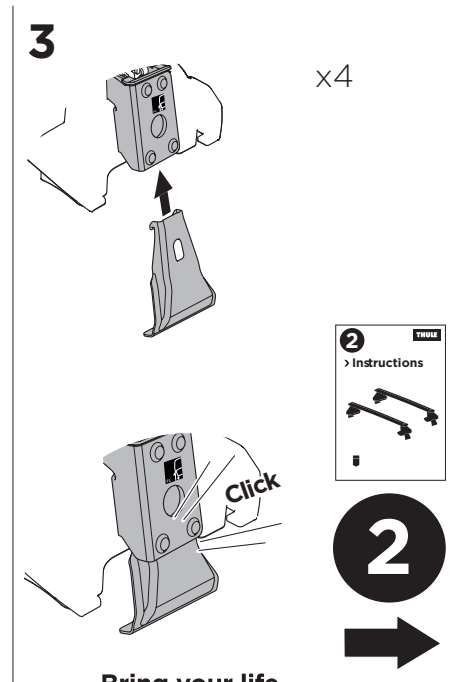

## Kit 145379

HONDA HR-V (RZ), 5-dr SUV, 23-\*

HONDA ZR-V (RZ), 5-dr SUV, 23-\*

\*only for North America

ISO 11154-E

Bring your life  
thule.com

THULE WingBar Evo	THULE WingBar Edge	THULE WingBar	THULE SquareBar Evo	Evo X (scale)	Edge X (scale)
HONDA HR-V (RZ), 5-dr SUV, 23-				43	K
HONDA ZR-V (RZ), 5-dr SUV, 23-				43	K

THULE ProBar Evo	THULE SlideBar Evo			X (mm/inch)	
HONDA HR-V (RZ), 5-dr SUV, 23-				1081 mm / 42 1/2"	
HONDA ZR-V (RZ), 5-dr SUV, 23-				1081 mm / 42 1/2"	

THULE WingBar Evo	THULE WingBar Edge	THULE WingBar	THULE SquareBar Evo	Evo Y (scale)	Edge Y (scale)
HONDA HR-V (RZ), 5-dr SUV, 23-				40,5	P
HONDA ZR-V (RZ), 5-dr SUV, 23-				40,5	P

THULE ProBar Evo	THULE SlideBar Evo			Y (mm/inch)	
HONDA HR-V (RZ), 5-dr SUV, 23-				1056 mm / 41 5/8"	
HONDA ZR-V (RZ), 5-dr SUV, 23-				1056 mm / 41 5/8"	

	W (mm/inch)	Z (mm/inch)
HONDA HR-V (RZ), 5-dr SUV, 23-	700 mm / 27 5/8"	320 mm / 12 5/8"
HONDA ZR-V (RZ), 5-dr SUV, 23-	700 mm / 27 5/8"	320 mm / 12 5/8"