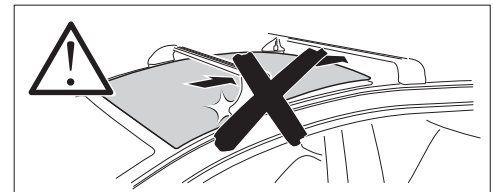

## Kit 145379

HONDA HR-V (RZ), 5-dr SUV, 23-\*

HONDA ZR-V (RZ), 5-dr SUV, 23-\*

\*only for North America

ISO 11154-E

Bring your life  
thule.com

THULE WingBar Evo	THULE WingBar Edge	THULE WingBar	THULE SquareBar Evo	Evo X (scale)	Edge X (scale)
HONDA HR-V (RZ), 5-dr SUV, 23-				43	K
HONDA ZR-V (RZ), 5-dr SUV, 23-				43	K