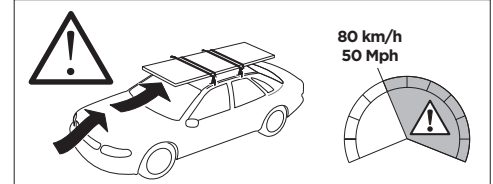

## Kit 145379

HONDA HR-V (RZ), 5-dr SUV, 23-\*

HONDA ZR-V (RZ), 5-dr SUV, 23-\*

\*only for North America

ISO 11154-E

Bring your life  
thule.com

THULE WingBar Evo	THULE WingBar Edge	THULE WingBar	THULE SquareBar Evo	Evo X (scale)	Edge X (scale)
HONDA HR-V (RZ), 5-dr SUV, 23-				43	K
HONDA ZR-V (RZ), 5-dr SUV, 23-				43	K