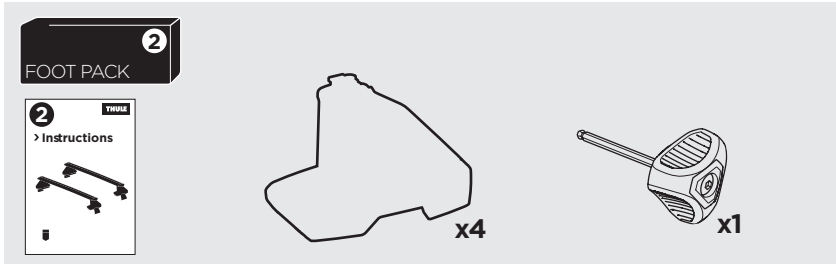

## Kit 145379

HONDA HR-V (RZ), 5-dr SUV, 23-\*

HONDA ZR-V (RZ), 5-dr SUV, 23-\*

\*only for North America

ISO 11154-E

Bring your life  
thule.com

THULE WingBar Evo	THULE WingBar Edge	THULE WingBar	THULE SquareBar Evo	Evo X (scale)	Edge X (scale)
HONDA HR-V (RZ), 5-dr SUV, 23-				43	K
HONDA ZR-V (RZ), 5-dr SUV, 23-				43	K

THULE ProBar Evo	THULE SlideBar Evo			X (mm/inch)	
HONDA HR-V (RZ), 5-dr SUV, 23-				1081 mm / 42 1/2"	
HONDA ZR-V (RZ), 5-dr SUV, 23-				1081 mm / 42 1/2"	

THULE WingBar Evo	THULE WingBar Edge	THULE WingBar	THULE SquareBar Evo	Evo Y (scale)	Edge Y (scale)
HONDA HR-V (RZ), 5-dr SUV, 23-				40,5	P
HONDA ZR-V (RZ), 5-dr SUV, 23-				40,5	P

THULE ProBar Evo	THULE SlideBar Evo			Y (mm/inch)	
HONDA HR-V (RZ), 5-dr SUV, 23-				1056 mm / 41 5/8"	
HONDA ZR-V (RZ), 5-dr SUV, 23-				1056 mm / 41 5/8"	

	W (mm/inch)	Z (mm/inch)
HONDA HR-V (RZ), 5-dr SUV, 23-	700 mm / 27 5/8"	320 mm / 12 5/8"
HONDA ZR-V (RZ), 5-dr SUV, 23-	700 mm / 27 5/8"	320 mm / 12 5/8"