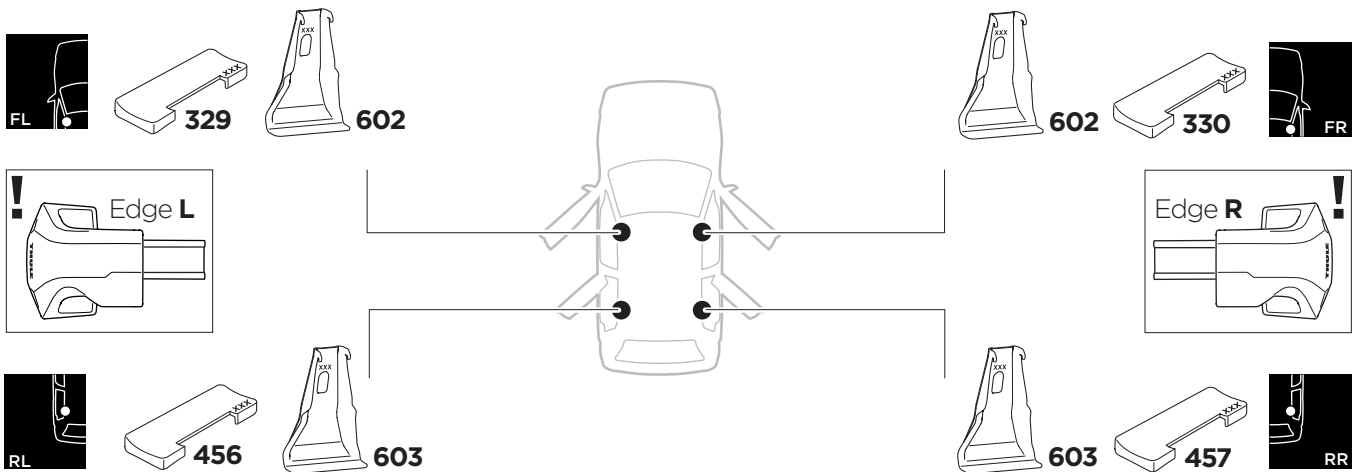

## Kit 145379

HONDA HR-V (RZ), 5-dr SUV, 23-\*

HONDA ZR-V (RZ), 5-dr SUV, 23-\*

\*only for North America

ISO 11154-E

Bring your life  
thule.com

THULE WingBar Evo	THULE WingBar Edge	THULE WingBar	THULE SquareBar Evo	Evo X (scale)	Edge X (scale)
HONDA HR-V (RZ), 5-dr SUV, 23-				43	K
HONDA ZR-V (RZ), 5-dr SUV, 23-				43	K

THULE ProBar Evo	THULE SlideBar Evo			X (mm/inch)	
HONDA HR-V (RZ), 5-dr SUV, 23-				1081 mm / 42 1/2"	
HONDA ZR-V (RZ), 5-dr SUV, 23-				1081 mm / 42 1/2"	

THULE WingBar Evo	THULE WingBar Edge	THULE WingBar	THULE SquareBar Evo	Evo Y (scale)	Edge Y (scale)
HONDA HR-V (RZ), 5-dr SUV, 23-				40,5	P
HONDA ZR-V (RZ), 5-dr SUV, 23-				40,5	P

THULE ProBar Evo	THULE SlideBar Evo			Y (mm/inch)	
HONDA HR-V (RZ), 5-dr SUV, 23-				1056 mm / 41 5/8"	
HONDA ZR-V (RZ), 5-dr SUV, 23-				1056 mm / 41 5/8"	

	W (mm/inch)	Z (mm/inch)
HONDA HR-V (RZ), 5-dr SUV, 23-	700 mm / 27 5/8"	320 mm / 12 5/8"
HONDA ZR-V (RZ), 5-dr SUV, 23-	700 mm / 27 5/8"	320 mm / 12 5/8"