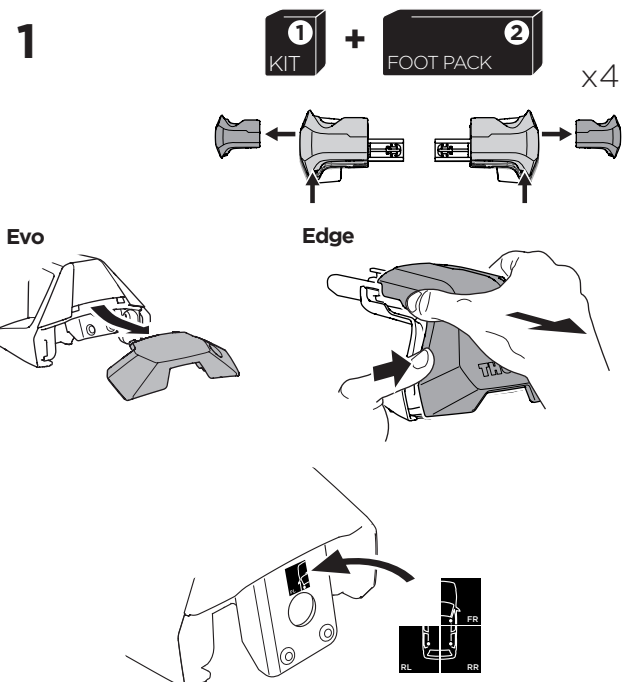

## Kit 145379

HONDA HR-V (RZ), 5-dr SUV, 23-\*

HONDA ZR-V (RZ), 5-dr SUV, 23-\*

\*only for North America

ISO 11154-E

Bring your life  
thule.com

THULE WingBar Evo	THULE WingBar Edge	THULE WingBar	THULE SquareBar Evo	Evo X (scale)	Edge X (scale)
HONDA HR-V (RZ), 5-dr SUV, 23-				43	K
HONDA ZR-V (RZ), 5-dr SUV, 23-				43	K

THULE ProBar Evo	THULE SlideBar Evo			X (mm/inch)	
HONDA HR-V (RZ), 5-dr SUV, 23-				1081 mm / 42 1/2"	
HONDA ZR-V (RZ), 5-dr SUV, 23-				1081 mm / 42 1/2"	

THULE WingBar Evo	THULE WingBar Edge	THULE WingBar	THULE SquareBar Evo	Evo Y (scale)	Edge Y (scale)
HONDA HR-V (RZ), 5-dr SUV, 23-				40,5	P
HONDA ZR-V (RZ), 5-dr SUV, 23-				40,5	P

THULE ProBar Evo	THULE SlideBar Evo			Y (mm/inch)	
HONDA HR-V (RZ), 5-dr SUV, 23-				1056 mm / 41 5/8"	
HONDA ZR-V (RZ), 5-dr SUV, 23-				1056 mm / 41 5/8"	

	W (mm/inch)	Z (mm/inch)
HONDA HR-V (RZ), 5-dr SUV, 23-	700 mm / 27 5/8"	320 mm / 12 5/8"
HONDA ZR-V (RZ), 5-dr SUV, 23-	700 mm / 27 5/8"	320 mm / 12 5/8"