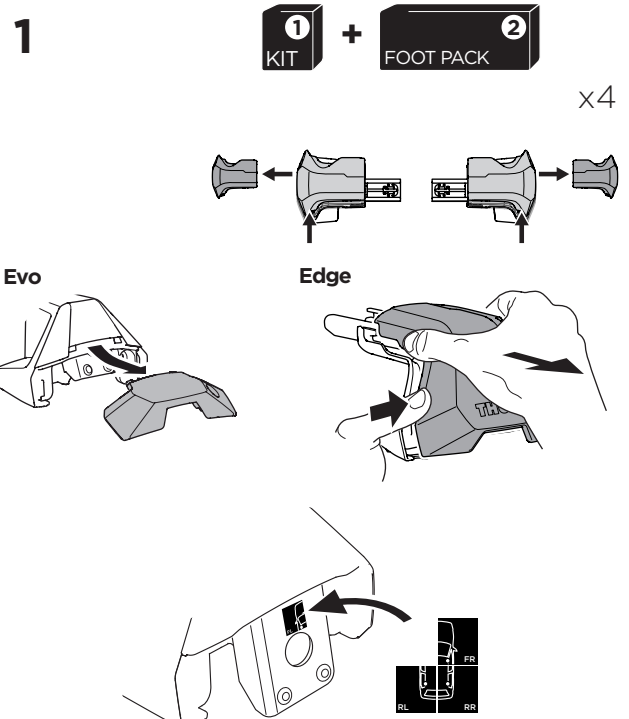

1

Kit 145299

OPEL Mokka (B), 5-dr SUV, 21-

OPEL Mokka-e (B), 5-dr SUV, 21-

ISO 11154-E

| THULE WingBar Evo | THULE WingBar Edge | THULE WingBar | THULE SquareBar Evo | Evo X (scale) | Edge X (scale) |
|---------------------------------|--------------------|---------------|---------------------|---------------|----------------|
| OPEL Mokka (B), 5-dr SUV, 21- | | | | 34,5 | J |
| OPEL Mokka-e (B), 5-dr SUV, 21- | | | | 34,5 | J |

| THULE ProBar Evo | THULE SlideBar Evo | X (mm/inch) | |
|---------------------------------|--------------------|------------------|--|
| OPEL Mokka (B), 5-dr SUV, 21- | | 996 mm / 39 1/4" | |
| OPEL Mokka-e (B), 5-dr SUV, 21- | | 996 mm / 39 1/4" | |