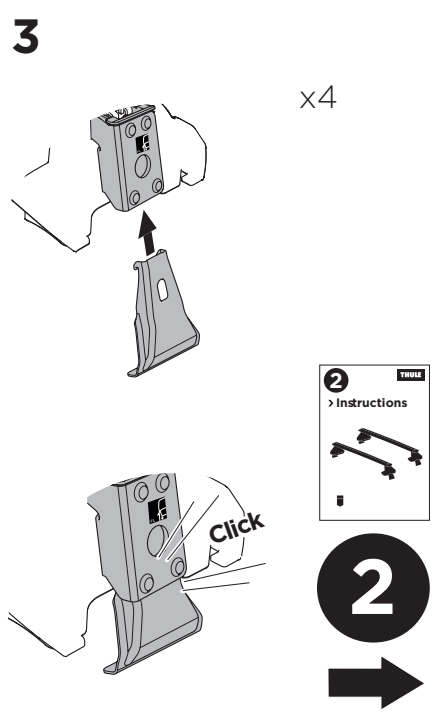

1

Kit 145299

OPEL Mokka (B), 5-dr SUV, 21-

OPEL Mokka-e (B), 5-dr SUV, 21-

ISO 11154-E

| THULE WingBar Evo | THULE WingBar Edge | THULE WingBar | THULE SquareBar Evo | Evo X (scale) | Edge X (scale) |
|---------------------------------|--------------------|---------------|---------------------|---------------|----------------|
| OPEL Mokka (B), 5-dr SUV, 21- | | | | 34,5 | J |
| OPEL Mokka-e (B), 5-dr SUV, 21- | | | | 34,5 | J |

| THULE ProBar Evo | THULE SlideBar Evo | X (mm/inch) | |
|---------------------------------|--------------------|------------------|--|
| OPEL Mokka (B), 5-dr SUV, 21- | | 996 mm / 39 1/4" | |
| OPEL Mokka-e (B), 5-dr SUV, 21- | | 996 mm / 39 1/4" | |

| THULE ProBar Evo | THULE SlideBar Evo | Y (mm/inch) |
|---------------------------------|--------------------|------------------|
| OPEL Mokka (B), 5-dr SUV, 21- | | 956 mm / 37 5/8" |
| OPEL Mokka-e (B), 5-dr SUV, 21- | | 956 mm / 37 5/8" |