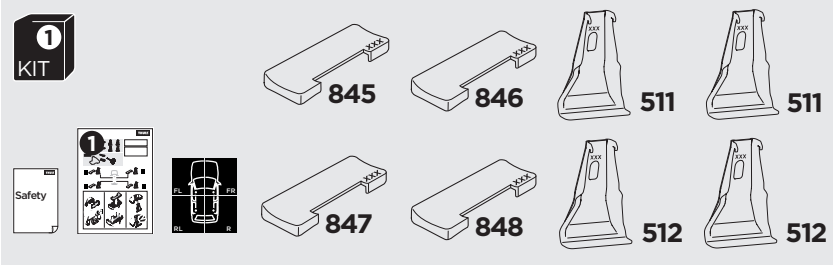

1

Kit 145299

OPEL Mokka (B), 5-dr SUV, 21-

OPEL Mokka-e (B), 5-dr SUV, 21-

ISO 11154-E

| THULE WingBar Evo | THULE WingBar Edge | THULE WingBar | THULE SquareBar Evo | Evo X (scale) | Edge X (scale) |
|---------------------------------|--------------------|---------------|---------------------|---------------|----------------|
| OPEL Mokka (B), 5-dr SUV, 21- | | | | 34,5 | J |
| OPEL Mokka-e (B), 5-dr SUV, 21- | | | | 34,5 | J |

| THULE ProBar Evo | THULE SlideBar Evo | X (mm/inch) | |
|---------------------------------|--------------------|------------------|--|
| OPEL Mokka (B), 5-dr SUV, 21- | | 996 mm / 39 1/4" | |
| OPEL Mokka-e (B), 5-dr SUV, 21- | | 996 mm / 39 1/4" | |

| THULE WingBar Evo | THULE WingBar Edge | THULE WingBar | THULE SquareBar Evo | Evo Y (scale) | Edge Y (scale) |
|---------------------------------|--------------------|---------------|---------------------|---------------|----------------|
| OPEL Mokka (B), 5-dr SUV, 21- | | | | 30,5 | R |
| OPEL Mokka-e (B), 5-dr SUV, 21- | | | | 30,5 | R |

| | W (mm/inch) | Z (mm/inch) |
|---------------------------------|------------------|------------------|
| OPEL Mokka (B), 5-dr SUV, 21- | 730 mm / 28 3/4" | 260 mm / 10 1/4" |
| OPEL Mokka-e (B), 5-dr SUV, 21- | 730 mm / 28 3/4" | 260 mm / 10 1/4" |