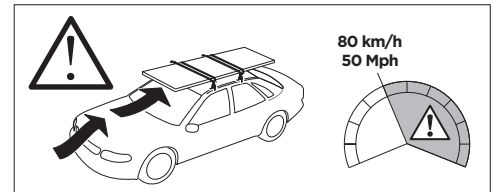

1

Kit 145360

JEEP Avenger, 5-dr SUV, 23-

ISO 11154-E

Bring your life
thule.com