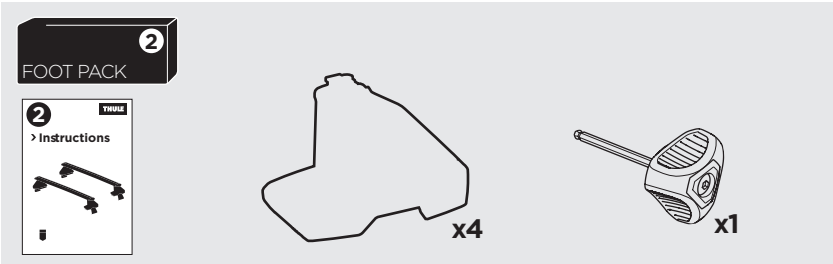

## Kit 145360

JEEP Avenger, 5-dr SUV, 23-

ISO 11154-E

Bring your life  
thule.com

THULE WingBar Evo	THULE WingBar Edge	THULE WingBar	THULE SquareBar Evo	<b>Evo X (scale)</b>	<b>Edge X (scale)</b>
<b>JEEP Avenger, 5-dr SUV, 23-</b>				<b>38</b>	<b>C</b>

THULE ProBar Evo	THULE SlideBar Evo	<b>X (mm/inch)</b>		
<b>JEEP Avenger, 5-dr SUV, 23-</b>		<b>1031 mm / 40 5/8"</b>		

THULE WingBar Evo	THULE WingBar Edge	THULE WingBar	THULE SquareBar Evo	<b>Evo Y (scale)</b>	<b>Edge Y (scale)</b>
<b>JEEP Avenger, 5-dr SUV, 23-</b>				<b>34,5</b>	<b>J</b>

THULE ProBar Evo	THULE SlideBar Evo	<b>Y (mm/inch)</b>		
<b>JEEP Avenger, 5-dr SUV, 23-</b>		<b>996 mm / 39 1/4"</b>		

	<b>W (mm/inch)</b>	<b>Z (mm/inch)</b>
<b>JEEP Avenger, 5-dr SUV, 23-</b>	<b>700 mm / 27 1/2"</b>	<b>200 mm / 7 7/8"</b>