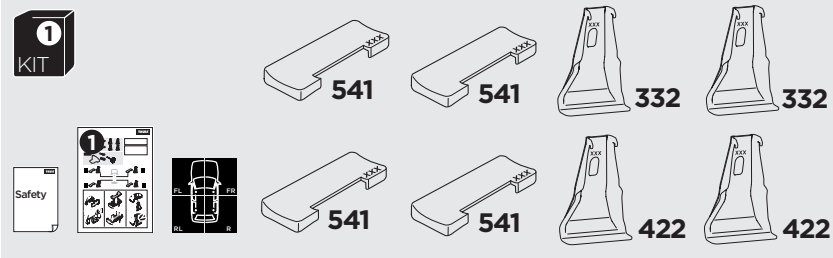

## Kit 145360

JEEP Avenger, 5-dr SUV, 23-

ISO 11154-E

Bring your life  
thule.com

THULE WingBar Evo	THULE WingBar Edge	THULE WingBar	THULE SquareBar Evo	<b>Evo X (scale)</b>	<b>Edge X (scale)</b>
<b>JEEP Avenger, 5-dr SUV, 23-</b>				<b>38</b>	<b>C</b>

THULE ProBar Evo	THULE SlideBar Evo	<b>X (mm/inch)</b>		
<b>JEEP Avenger, 5-dr SUV, 23-</b>		<b>1031 mm / 40 5/8"</b>		

THULE WingBar Evo	THULE WingBar Edge	THULE WingBar	THULE SquareBar Evo	<b>Evo Y (scale)</b>	<b>Edge Y (scale)</b>
<b>JEEP Avenger, 5-dr SUV, 23-</b>				<b>34,5</b>	<b>J</b>

THULE ProBar Evo	THULE SlideBar Evo	<b>Y (mm/inch)</b>		
<b>JEEP Avenger, 5-dr SUV, 23-</b>		<b>996 mm / 39 1/4"</b>		

	<b>W (mm/inch)</b>	<b>Z (mm/inch)</b>
<b>JEEP Avenger, 5-dr SUV, 23-</b>	<b>700 mm / 27 1/2"</b>	<b>200 mm / 7 7/8"</b>