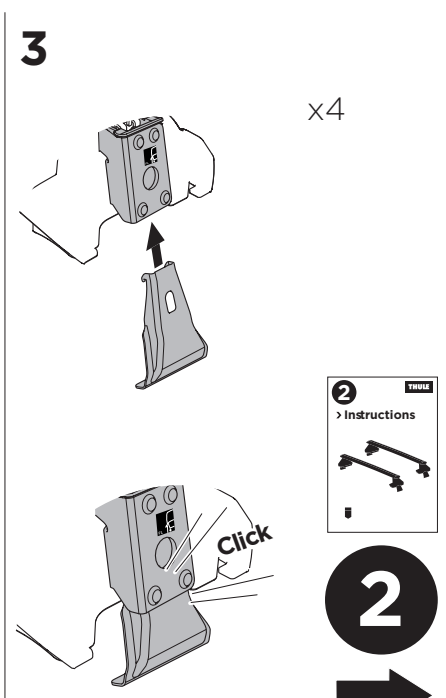

## Kit 145360

JEEP Avenger, 5-dr SUV, 23-

ISO 11154-E

Bring your life  
thule.com

THULE WingBar Evo	THULE WingBar Edge	THULE WingBar	THULE SquareBar Evo	<b>Evo X (scale)</b>	<b>Edge X (scale)</b>
<b>JEEP Avenger, 5-dr SUV, 23-</b>				<b>38</b>	<b>C</b>

THULE ProBar Evo	THULE SlideBar Evo	<b>X (mm/inch)</b>		
<b>JEEP Avenger, 5-dr SUV, 23-</b>		<b>1031 mm / 40 5/8"</b>		

THULE WingBar Evo	THULE WingBar Edge	THULE WingBar	THULE SquareBar Evo	<b>Evo Y (scale)</b>	<b>Edge Y (scale)</b>
<b>JEEP Avenger, 5-dr SUV, 23-</b>				<b>34,5</b>	<b>J</b>

THULE ProBar Evo	THULE SlideBar Evo	<b>Y (mm/inch)</b>		
<b>JEEP Avenger, 5-dr SUV, 23-</b>		<b>996 mm / 39 1/4"</b>		

	<b>W (mm/inch)</b>	<b>Z (mm/inch)</b>
<b>JEEP Avenger, 5-dr SUV, 23-</b>	<b>700 mm / 27 1/2"</b>	<b>200 mm / 7 7/8"</b>