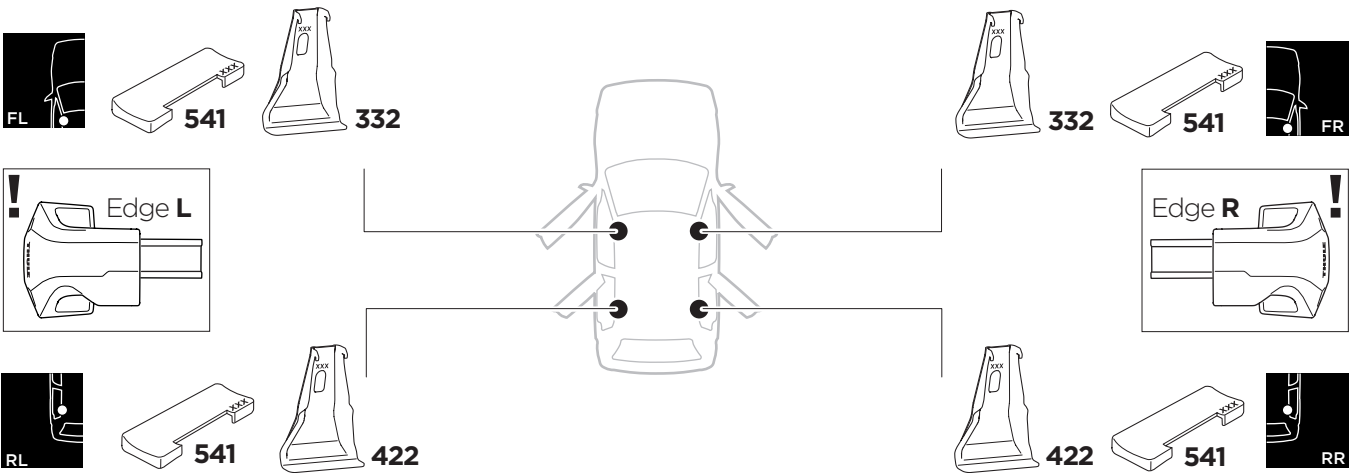

## Kit 145360

JEEP Avenger, 5-dr SUV, 23-

ISO 11154-E

Bring your life  
thule.com

THULE WingBar Evo	THULE WingBar Edge	THULE WingBar	THULE SquareBar Evo	<b>Evo X (scale)</b>	<b>Edge X (scale)</b>
<b>JEEP Avenger, 5-dr SUV, 23-</b>				<b>38</b>	<b>C</b>

THULE ProBar Evo	THULE SlideBar Evo	<b>X (mm/inch)</b>		
<b>JEEP Avenger, 5-dr SUV, 23-</b>		<b>1031 mm / 40 5/8"</b>		

THULE WingBar Evo	THULE WingBar Edge	THULE WingBar	THULE SquareBar Evo	<b>Evo Y (scale)</b>	<b>Edge Y (scale)</b>
<b>JEEP Avenger, 5-dr SUV, 23-</b>				<b>34,5</b>	<b>J</b>

THULE ProBar Evo	THULE SlideBar Evo	<b>Y (mm/inch)</b>		
<b>JEEP Avenger, 5-dr SUV, 23-</b>		<b>996 mm / 39 1/4"</b>		

	<b>W (mm/inch)</b>	<b>Z (mm/inch)</b>
<b>JEEP Avenger, 5-dr SUV, 23-</b>	<b>700 mm / 27 1/2"</b>	<b>200 mm / 7 7/8"</b>