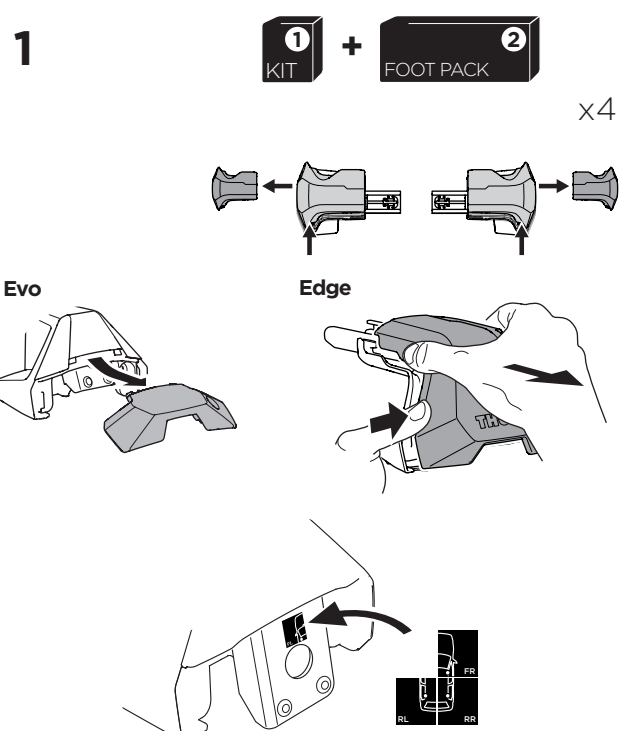

## Kit 145360

JEEP Avenger, 5-dr SUV, 23-

ISO 11154-E

Bring your life  
thule.com

THULE WingBar Evo	THULE WingBar Edge	THULE WingBar	THULE SquareBar Evo	<b>Evo X (scale)</b>	<b>Edge X (scale)</b>
<b>JEEP Avenger, 5-dr SUV, 23-</b>				<b>38</b>	<b>C</b>

THULE ProBar Evo	THULE SlideBar Evo	<b>X (mm/inch)</b>		
<b>JEEP Avenger, 5-dr SUV, 23-</b>		<b>1031 mm / 40 5/8"</b>		

THULE WingBar Evo	THULE WingBar Edge	THULE WingBar	THULE SquareBar Evo	<b>Evo Y (scale)</b>	<b>Edge Y (scale)</b>
<b>JEEP Avenger, 5-dr SUV, 23-</b>				<b>34,5</b>	<b>J</b>

THULE ProBar Evo	THULE SlideBar Evo	<b>Y (mm/inch)</b>		
<b>JEEP Avenger, 5-dr SUV, 23-</b>		<b>996 mm / 39 1/4"</b>		

	<b>W (mm/inch)</b>	<b>Z (mm/inch)</b>
<b>JEEP Avenger, 5-dr SUV, 23-</b>	<b>700 mm / 27 1/2"</b>	<b>200 mm / 7 7/8"</b>