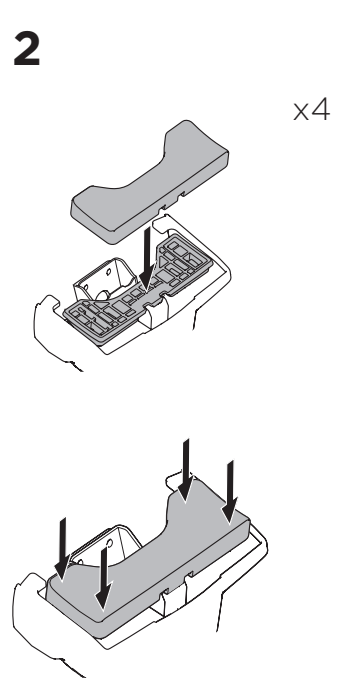

## Kit 145360

JEEP Avenger, 5-dr SUV, 23-

ISO 11154-E

Bring your life  
thule.com

THULE WingBar Evo	THULE WingBar Edge	THULE WingBar	THULE SquareBar Evo	<b>Evo X (scale)</b>	<b>Edge X (scale)</b>
<b>JEEP Avenger, 5-dr SUV, 23-</b>				<b>38</b>	<b>C</b>

THULE ProBar Evo	THULE SlideBar Evo	<b>X (mm/inch)</b>		
<b>JEEP Avenger, 5-dr SUV, 23-</b>		<b>1031 mm / 40 5/8"</b>		

THULE WingBar Evo	THULE WingBar Edge	THULE WingBar	THULE SquareBar Evo	<b>Evo Y (scale)</b>	<b>Edge Y (scale)</b>
<b>JEEP Avenger, 5-dr SUV, 23-</b>				<b>34,5</b>	<b>J</b>

THULE ProBar Evo	THULE SlideBar Evo	<b>Y (mm/inch)</b>		
<b>JEEP Avenger, 5-dr SUV, 23-</b>		<b>996 mm / 39 1/4"</b>		

	<b>W (mm/inch)</b>	<b>Z (mm/inch)</b>
<b>JEEP Avenger, 5-dr SUV, 23-</b>	<b>700 mm / 27 1/2"</b>	<b>200 mm / 7 7/8"</b>