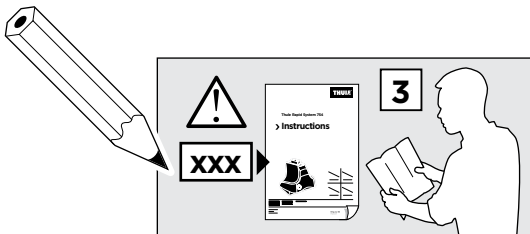

Thule Rapid System Kit 1644

> Instructions

PEUGEOT 508, 4-dr Sedan, 11-18

ISO 11154-E

x1

x1

1

	X (scale)	X (mm)	X (inch)
PEUGEOT 508, 4-dr Sedan, 11-18	39,5	1046	41 1/8

	Y (scale)	Y (mm)	Y (inch)
PEUGEOT 508, 4-dr Sedan, 11-18	37	1021	40 1/4

2

PEUGEOT 508, 4-dr Sedan, 11-18

3

	W (mm)	Z (mm)	W (inch)	Z (inch)
PEUGEOT 508 , 4-dr Sedan, 11-18	265	725	10 ³/₈	28 ¹/₂