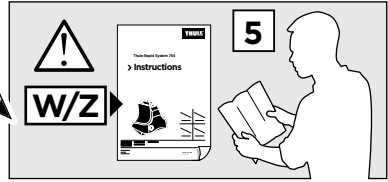

Thule Rapid System Kit 1644

> Instructions

PEUGEOT 508, 4-dr Sedan, 11-18

ISO 11154-E

x1

x1

1

	X (scale)	X (mm)	X (inch)
PEUGEOT 508, 4-dr Sedan, 11-18	39,5	1046	41 1/8

	Y (scale)	Y (mm)	Y (inch)
PEUGEOT 508, 4-dr Sedan, 11-18	37	1021	40 1/4

2

PEUGEOT 508, 4-dr Sedan, 11-18

3

	W (mm)	Z (mm)	W (inch)	Z (inch)
PEUGEOT 508 , 4-dr Sedan, 11-18	265	725	10 ³/₈	28 ¹/₂