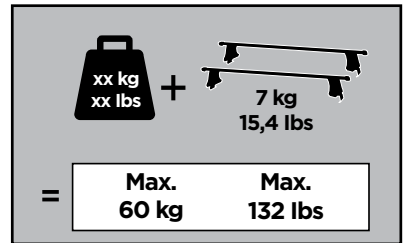

Thule Rapid System Kit 1644

> Instructions

PEUGEOT 508, 4-dr Sedan, 11-18

ISO 11154-E

x1

x1

1

	X (scale)	X (mm)	X (inch)
PEUGEOT 508, 4-dr Sedan, 11-18	39,5	1046	41 1/8

	Y (scale)	Y (mm)	Y (inch)
PEUGEOT 508, 4-dr Sedan, 11-18	37	1021	40 1/4

2

PEUGEOT 508, 4-dr Sedan, 11-18

3

	W (mm)	Z (mm)	W (inch)	Z (inch)
PEUGEOT 508 , 4-dr Sedan, 11-18	265	725	10 ³/₈	28 ¹/₂