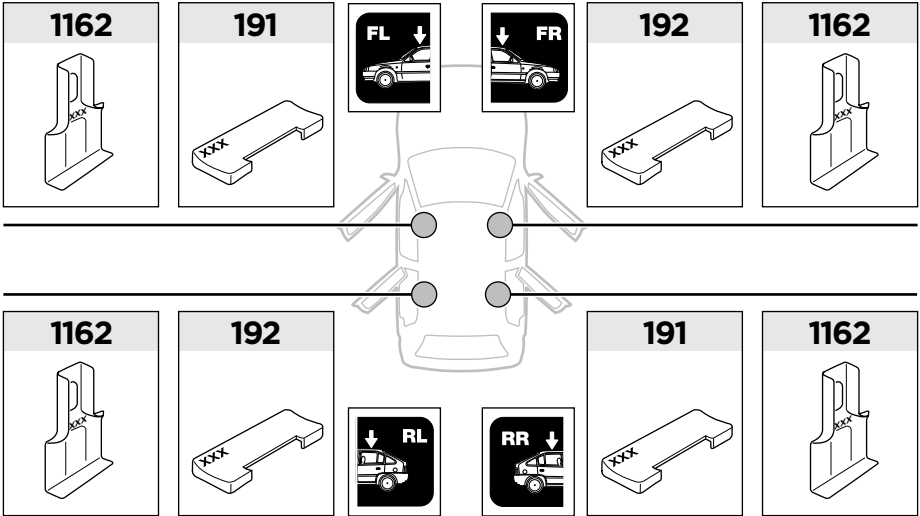

Thule Rapid System Kit 1644

> Instructions

PEUGEOT 508, 4-dr Sedan, 11-18

ISO 11154-E

x1

x1

1

	X (scale)	X (mm)	X (inch)
PEUGEOT 508, 4-dr Sedan, 11-18	39,5	1046	41 1/8

	Y (scale)	Y (mm)	Y (inch)
PEUGEOT 508, 4-dr Sedan, 11-18	37	1021	40 1/4

2

PEUGEOT 508, 4-dr Sedan, 11-18

3

	W (mm)	Z (mm)	W (inch)	Z (inch)
PEUGEOT 508 , 4-dr Sedan, 11-18	265	725	10 ³/₈	28 ¹/₂