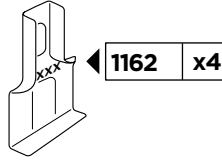

Thule Rapid System Kit 1644

> Instructions

PEUGEOT 508, 4-dr Sedan, 11-18

ISO 11154-E

x1

x1

1

	X (scale)	X (mm)	X (inch)
PEUGEOT 508, 4-dr Sedan, 11-18	39,5	1046	41 1/8

	Y (scale)	Y (mm)	Y (inch)
PEUGEOT 508, 4-dr Sedan, 11-18	37	1021	40 1/4

2

PEUGEOT 508, 4-dr Sedan, 11-18

3

	W (mm)	Z (mm)	W (inch)	Z (inch)
PEUGEOT 508 , 4-dr Sedan, 11-18	265	725	10 ³/₈	28 ¹/₂