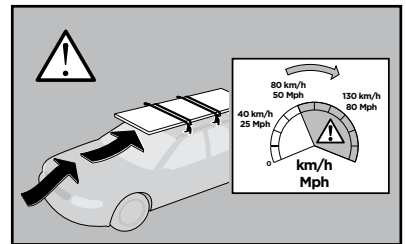

Thule Rapid System Kit 1644

> Instructions

PEUGEOT 508, 4-dr Sedan, 11-18

ISO 11154-E

x1

x1

1

	X (scale)	X (mm)	X (inch)
PEUGEOT 508, 4-dr Sedan, 11-18	39,5	1046	41 1/8

	Y (scale)	Y (mm)	Y (inch)
PEUGEOT 508, 4-dr Sedan, 11-18	37	1021	40 1/4

2

PEUGEOT 508, 4-dr Sedan, 11-18

3

	W (mm)	Z (mm)	W (inch)	Z (inch)
PEUGEOT 508 , 4-dr Sedan, 11-18	265	725	10 ³/₈	28 ¹/₂