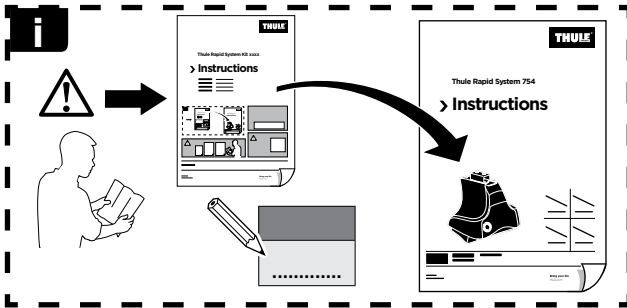

Thule Rapid System Kit 1644

> Instructions

PEUGEOT 508, 4-dr Sedan, 11-18

ISO 11154-E

x1

x1

1

	X (scale)	X (mm)	X (inch)
PEUGEOT 508, 4-dr Sedan, 11-18	39,5	1046	41 1/8

	Y (scale)	Y (mm)	Y (inch)
PEUGEOT 508, 4-dr Sedan, 11-18	37	1021	40 1/4

2

PEUGEOT 508, 4-dr Sedan, 11-18

3

	W (mm)	Z (mm)	W (inch)	Z (inch)
PEUGEOT 508 , 4-dr Sedan, 11-18	265	725	10 ³/₈	28 ¹/₂